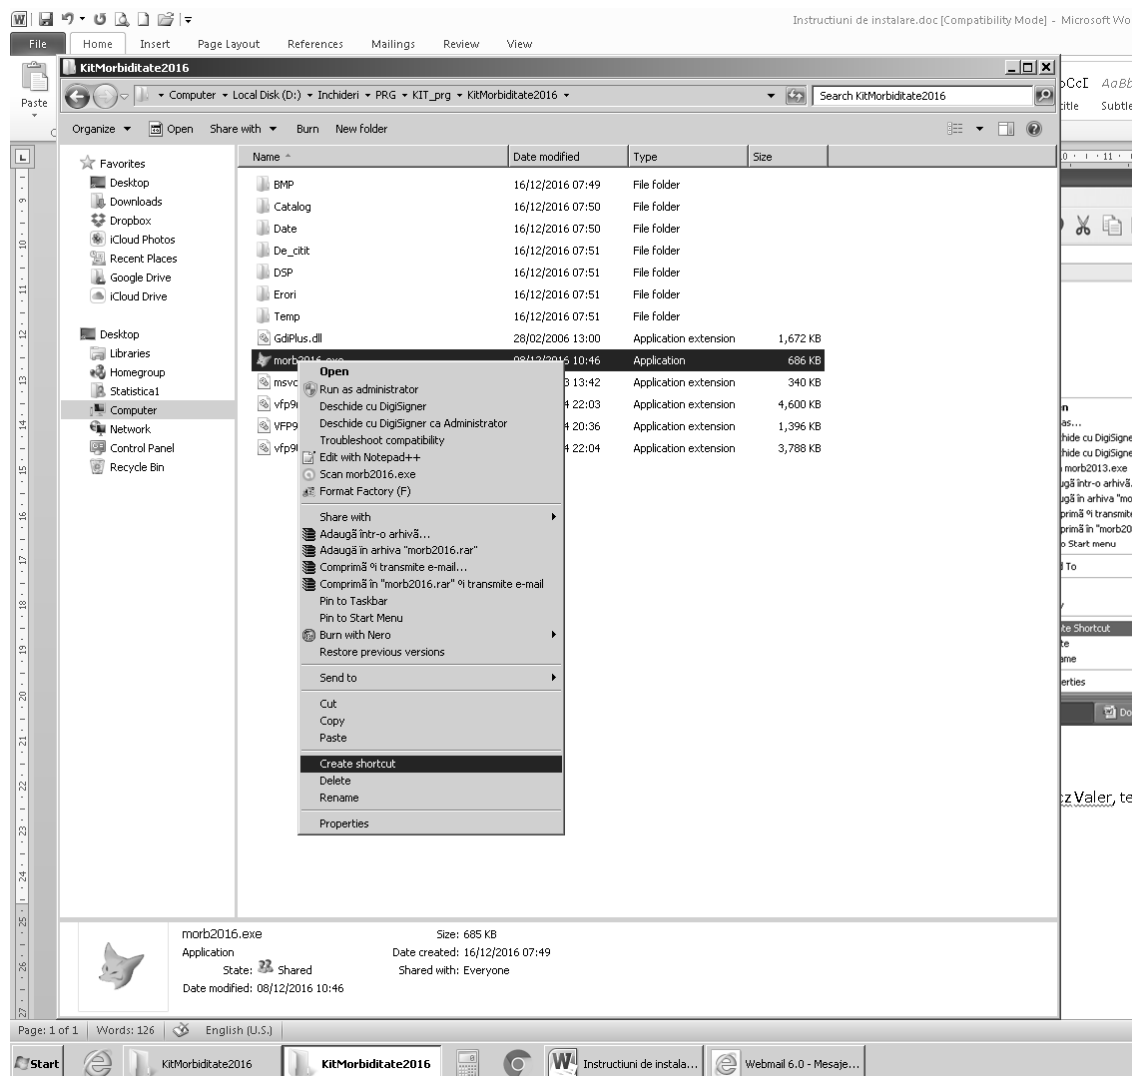

## Instructiuni de instalare pentru

### Programul de Morbidiat2016

Programul este foarte asemanator cu cel folosit in anul anterior, deosebirea consta in faptul ca a fost adaugata o noua grupa de varsta: copii sub un ani.

1.Fisierul trimis Morb2016.rar se copiaza pe calculatorul dumneavoastra de preferat pe discul D (altfel pe discul C) si apoi se dezarchiveaza cu WinRar sau WinZip. Rezulta un folder cu numele Morb2016.

2.Programul se porneste dand dublu-click pe fisierul morb2016.exe aflat in folderul D:\Morb2016\ . Eventual se poate face o scurtatura(Shortcut) apasand click dreapta pe acest fisier si alegand "Create Shortcut"(conform imaginii de mai jos. Aceasta scurtatura se poate copia sau muta pe Desktop pentru o accesare mai rapida a programului.